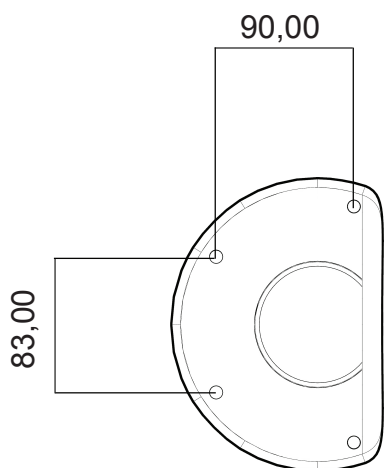

H2O

FONTANA / FOUNTAIN

AR|KEMA
DESIGN
MADE IN ITALY

MISURE / DIMENSIONS

Sistema di fissaggio
Fastening system

(A) STANDARD

Presa dell'acqua a pavimento
Ground fault water

(B)

Presa dell'acqua laterale
Hose connector lateral

RUBINETTO PORTAGOMME
GARDEN TAP

**PREDISPOSIZIONE
AVVOLGI GOMMA**
PREDISPOSITION
SUPPORT RUBBER HOSE

**PREDISPOSIZIONE
PRESA ACQUA IRRIGAZIONE**
PREDISPOSITION
IRRIGATION SYSTEM