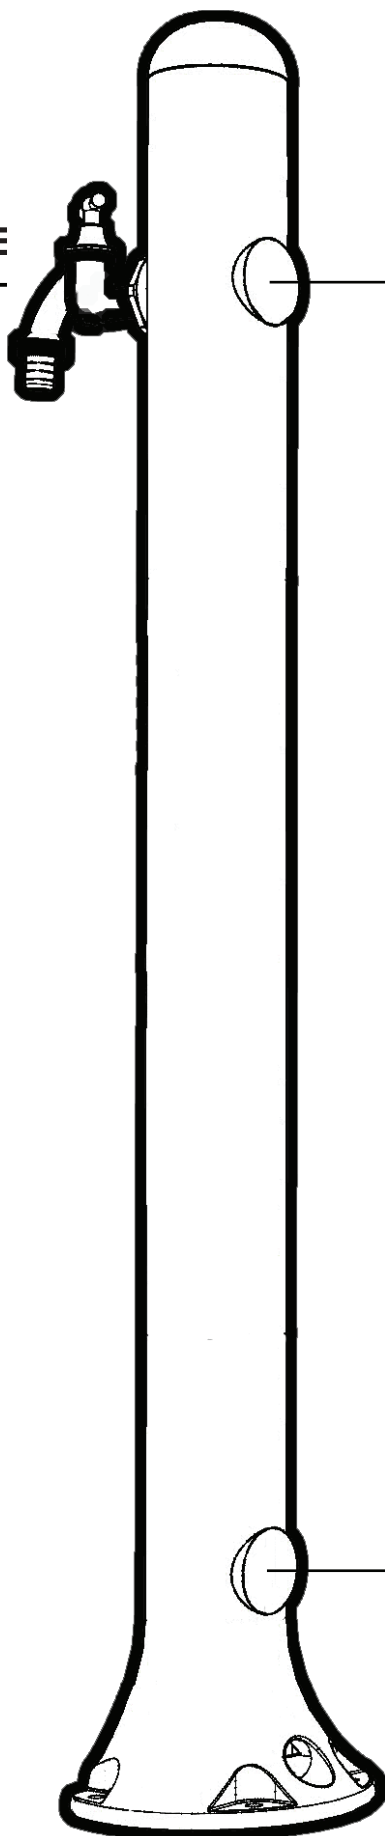

H2O

FONTANA / FOUNTAIN

AR|KEMA
DESIGN
MADE IN ITALY

MISURE / DIMENSIONS

Sistema di fissaggio
Fastening system

(A) STANDARD

Presa dell'acqua a pavimento
Ground fault water

(B)

Presa dell'acqua laterale
Hose connector lateral

RUBINETTO PORTAGOMME
GARDEN TAP

**PREDISPOSIZIONE
AVVOLGI GOMMA**
PREDISPOSITION
SUPPORT RUBBER HOSE

**PREDISPOSIZIONE
PRESA ACQUA IRRIGAZIONE**
PREDISPOSITION
IRRIGATION SYSTEM