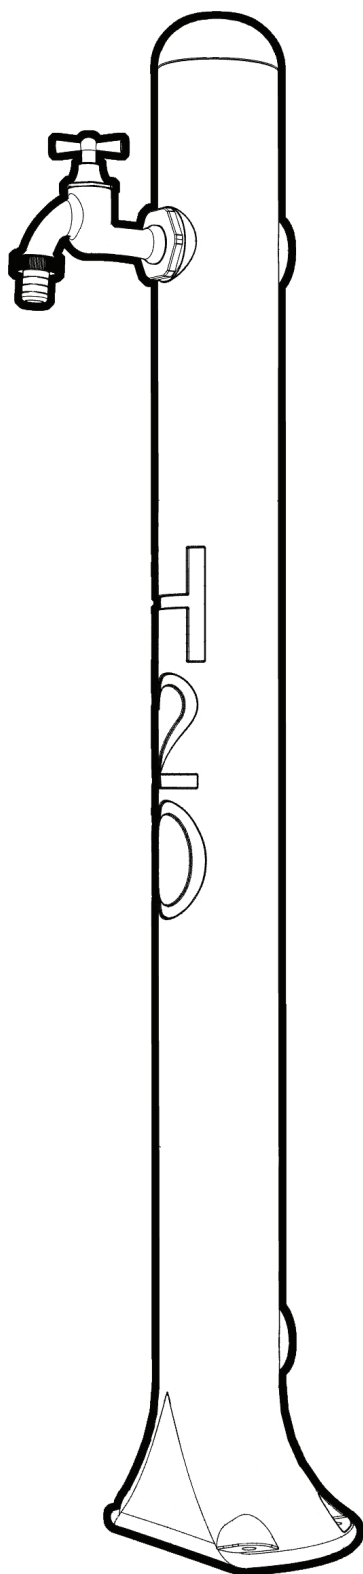

H2O

FONTANA / FOUNTAIN

AR|KEMA
DESIGN
MADE IN ITALY

MISURE / DIMENSIONS

Sistema di fissaggio
Fastening system

(A) STANDARD

Presa dell'acqua a pavimento
Ground fault water

(B)

Presa dell'acqua laterale
Hose connector lateral

RUBINETTO PORTAGOMME
GARDEN TAP

**PREDISPOSIZIONE
AVVOLGI GOMMA**
PREDISPOSITION
SUPPORT RUBBER HOSE

**PREDISPOSIZIONE
PRESA ACQUA IRRIGAZIONE**
PREDISPOSITION
IRRIGATION SYSTEM