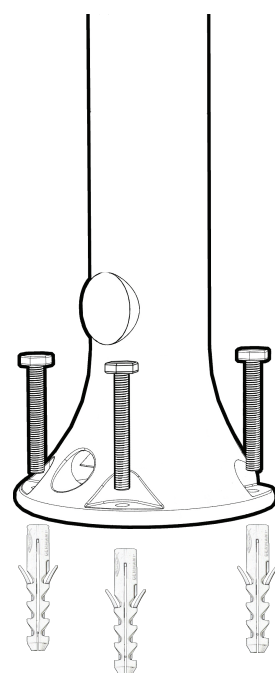

H2O

FONTANA / FOUNTAIN

AR|KEMA
DESIGN
MADE IN ITALY

MISURE / DIMENSIONS

Sistema di fissaggio
Fastening system

(A) STANDARD

Presa dell'acqua a pavimento
Ground fault water

(B)

Presa dell'acqua laterale
Hose connector lateral

RUBINETTO PORTAGOMME
GARDEN TAP

**PREDISPOSIZIONE
AVVOLGI GOMMA**
PREDISPOSITION
SUPPORT RUBBER HOSE

**PREDISPOSIZIONE
PRESA ACQUA IRRIGAZIONE**
PREDISPOSITION
IRRIGATION SYSTEM

DESCRIZIONE

Struttura realizzata in polietilene HD nei colori a catalogo

Garanzia di 2 anni su difetti di produzione

Resi franco fabbrica

DESCRIPTION

Structure made of HD polyethylene available in the colours in the catalogue