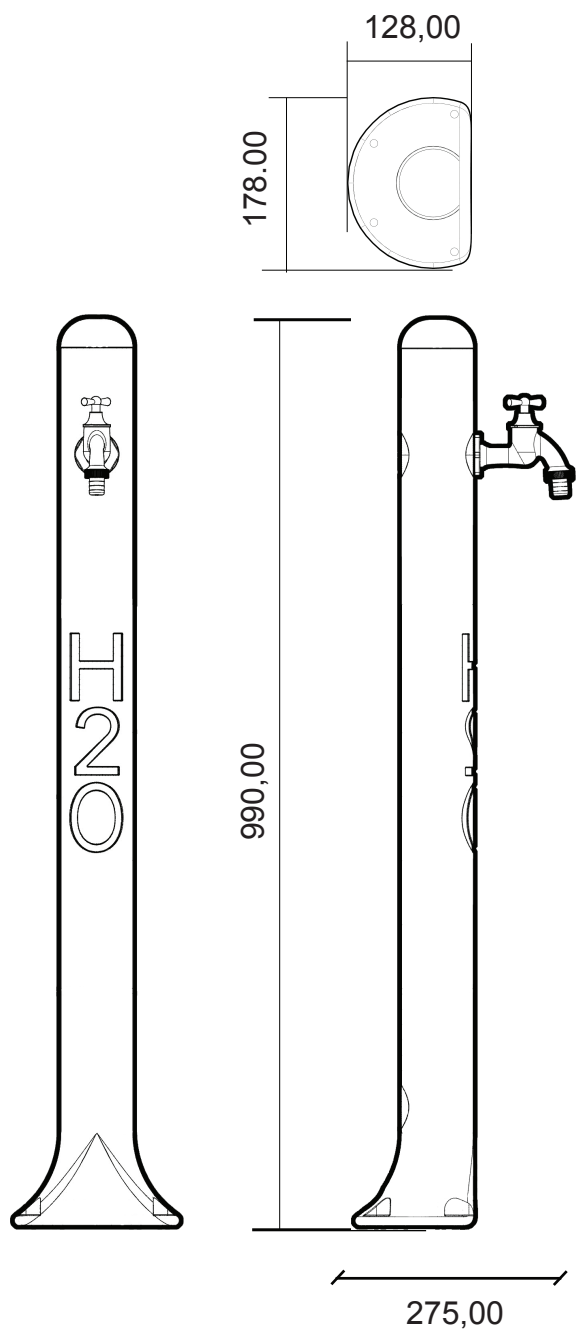

H2O

FONTANA / FOUNTAIN

AR|KEMA
DESIGN
MADE IN ITALY

MISURE / DIMENSIONS

Sistema di fissaggio
Fastening system

(A) STANDARD

Presa dell'acqua a pavimento
Ground fault water

(B)

Presa dell'acqua laterale
Hose connector lateral

RUBINETTO PORTAGOMME
GARDEN TAP

**PREDISPOSIZIONE
AVVOLGI GOMMA**
PREDISPOSITION
SUPPORT RUBBER HOSE

**PREDISPOSIZIONE
PRESA ACQUA IRRIGAZIONE**
PREDISPOSITION
IRRIGATION SYSTEM

DESCRIZIONE

Struttura realizzata in polietilene HD nei colori a catalogo

Garanzia di 2 anni su difetti di produzione

Resi franco fabbrica

DESCRIPTION

Structure made of HD polyethylene available in the colours in the catalogue