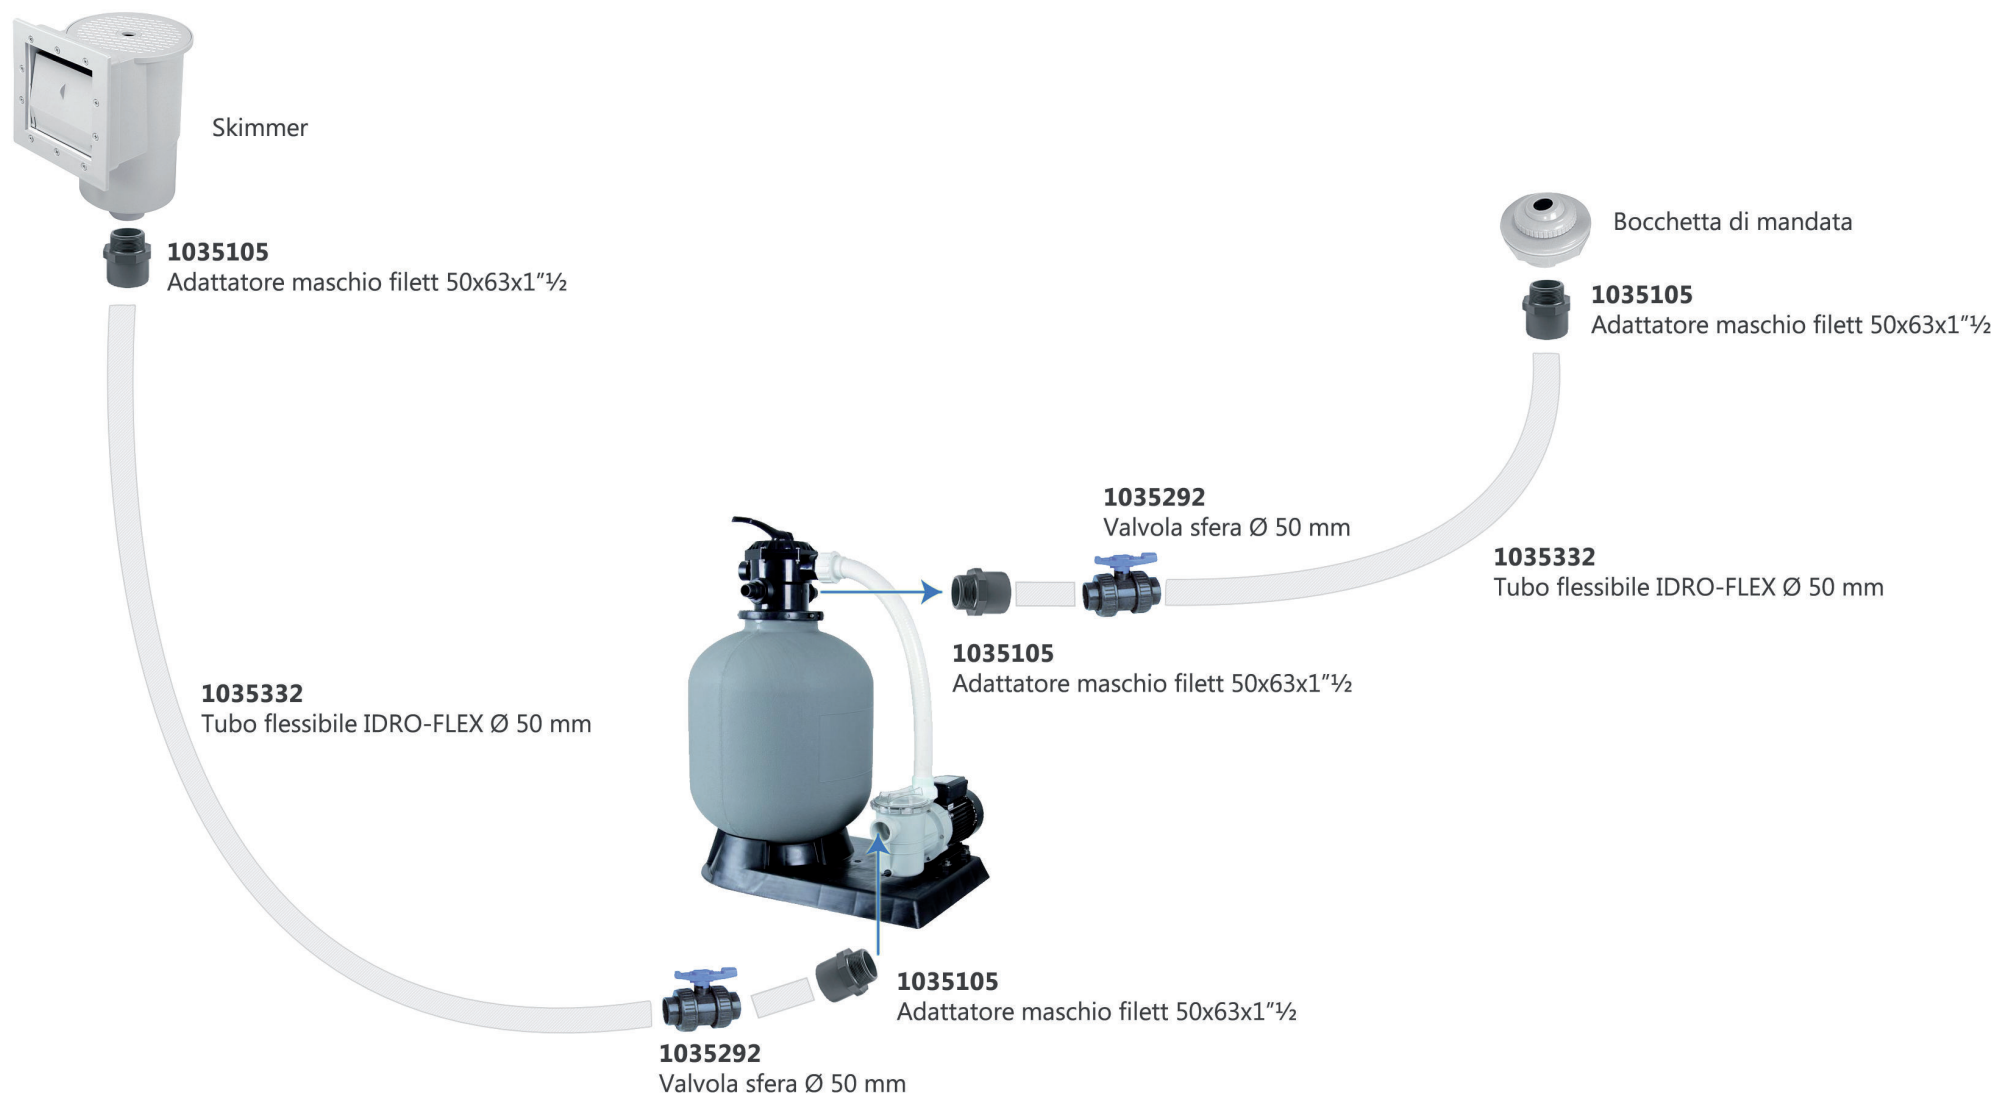

Impianto di collegamento piscina SKYBLUE con 1 Skimmer e 1 bocchetta

*I raccordi a gomito compresi in questo kit non vanno utilizzati

Impianto di collegamento piscina SKYBLUE con 1 Skimmer e 2 bocchette

*I raccordi a gomito compresi in questo kit non vanno utilizzati

Impianto di collegamento piscina SKYBLUE con 2 Skimmer e 2 bocchette

*I raccordi a gomito compresi in questo kit non vanno utilizzati