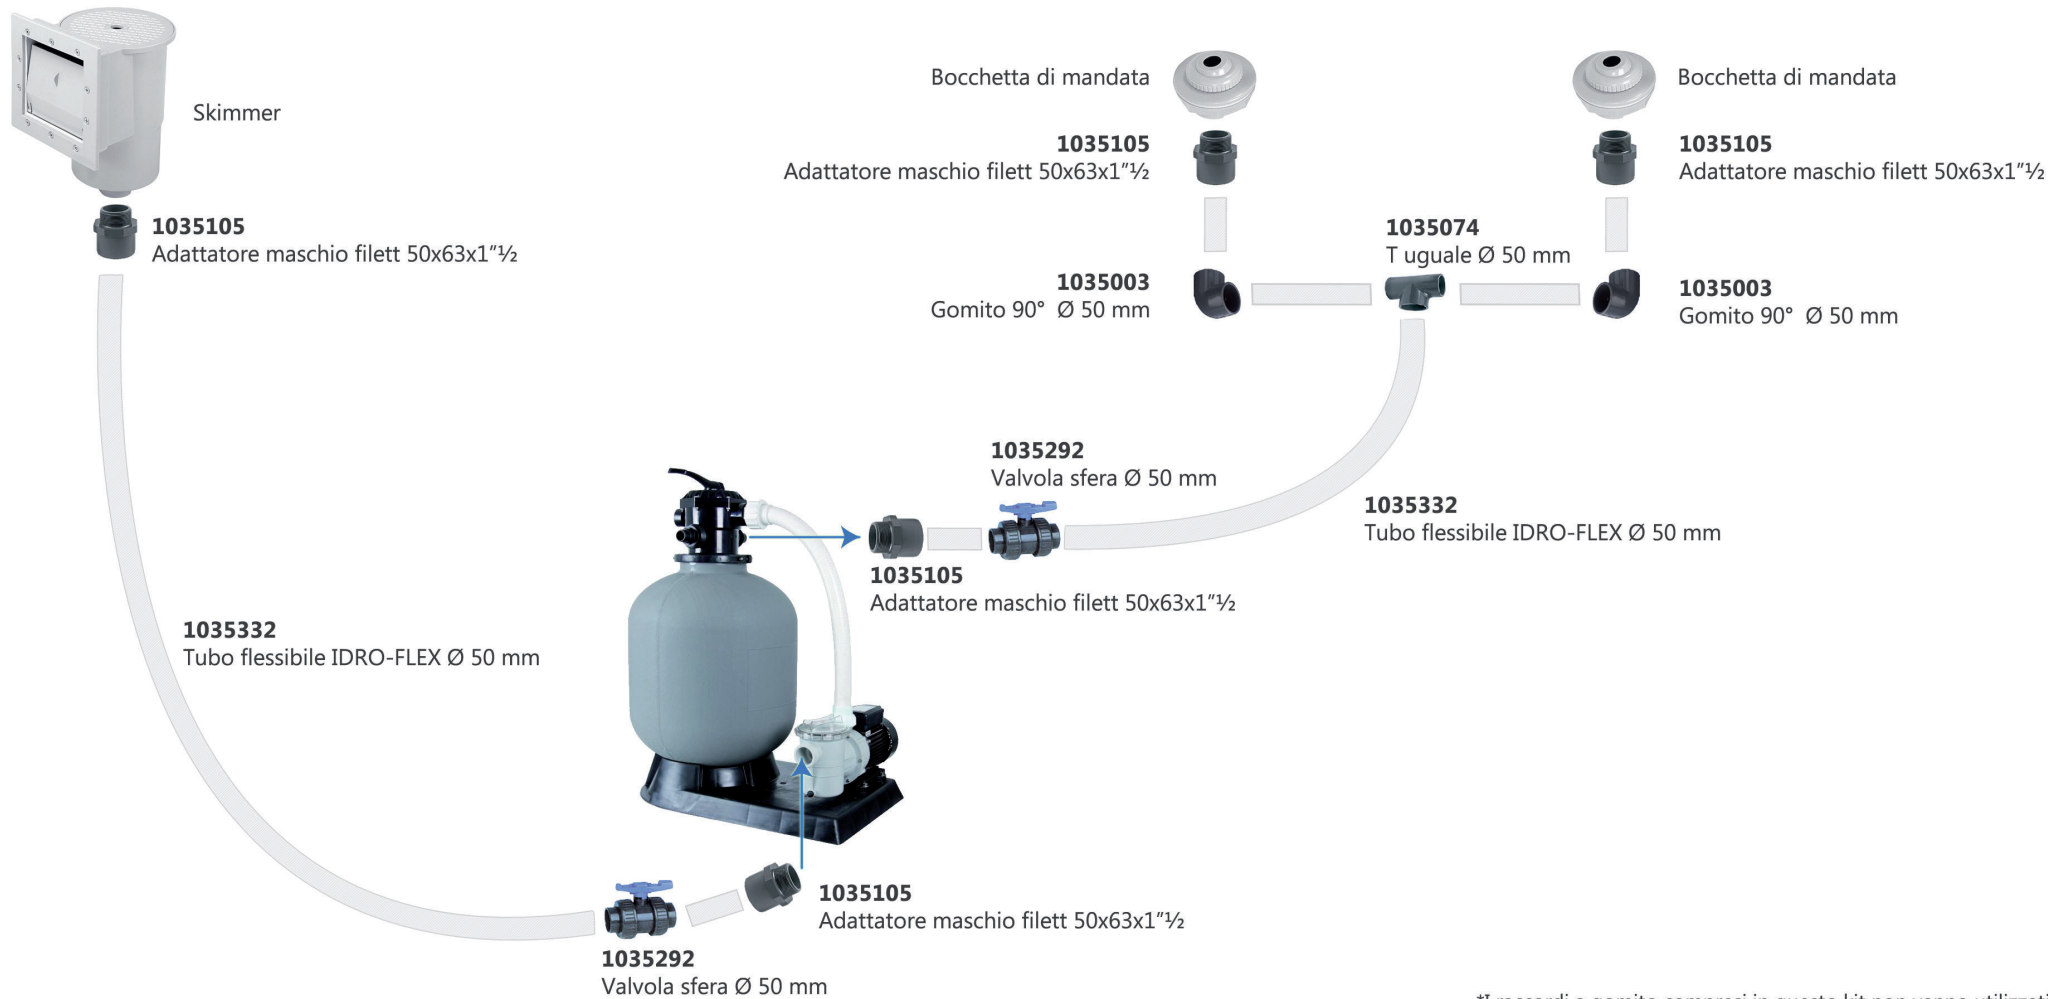

Impianto di collegamento piscina SKYBLUE con 1 Skimmer e 1 bocchetta

*I raccordi a gomito compresi in questo kit non vanno utilizzati

Impianto di collegamento piscina SKYBLUE con 1 Skimmer e 2 bocchette

*I raccordi a gomito compresi in questo kit non vanno utilizzati

Impianto di collegamento piscina SKYBLUE con 2 Skimmer e 2 bocchette

*I raccordi a gomito compresi in questo kit non vanno utilizzati