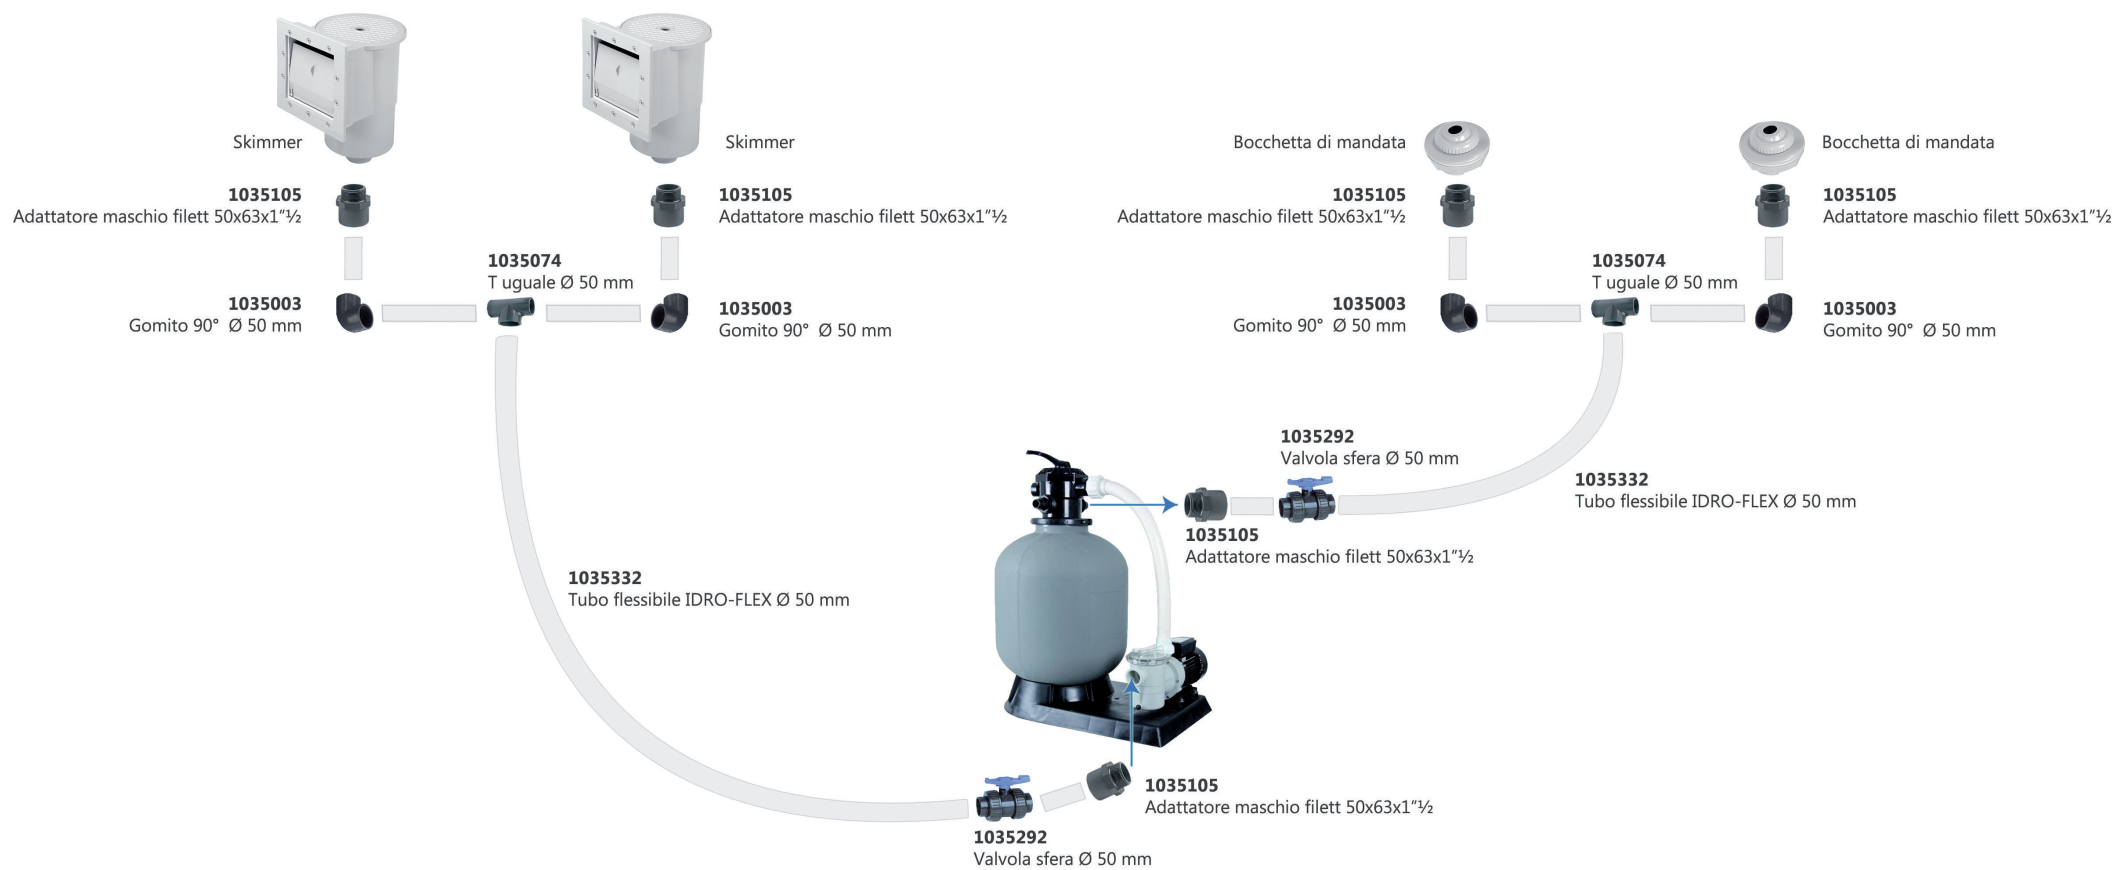

Impianto di collegamento piscina SKYBLUE con 1 Skimmer e 1 bocchetta

*I raccordi a gomito compresi in questo kit non vanno utilizzati

Impianto di collegamento piscina SKYBLUE con 1 Skimmer e 2 bocchette

*I raccordi a gomito compresi in questo kit non vanno utilizzati

Impianto di collegamento piscina SKYBLUE con 2 Skimmer e 2 bocchette

*I raccordi a gomito compresi in questo kit non vanno utilizzati